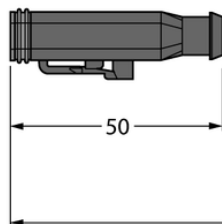

Złącze Deutsch DT06-2S-S-10/TXL - Turck

**Numer artykułu SKU:
OC-TURCK040507**

Numer artykułu producenta:

Tylko na zamówienie

TURCK

OPIS PRODUKTU

Aplikacja	Sprzęt mobilny
Wykonanie	Przewód podłączeniowy
Złącze A	Złącze żeńskie, Deutsch DT, Prosty
Liczba styków	2
Uchwyt	Tworzywo sztuczne, TPU, UL 94, Czarny
Element ochronny	Dioda tłumiąca
Napięcie nominalne	24 V
Prąd	8 A
Średnica przewodu	Ø 5 mm
Długość przewodu	10.0 m
Otulina przewodu	PUR, Czarny
Liczba żył przewodu	2
Klasa ochrony	IP67, IP69K