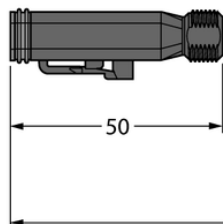

## Złącze Deutsch DT06-2SG-S-2/TXL - Turck

**Numer artykułu SKU:  
OC-TURCK040508**

Numer artykułu producenta:  
-----

Czas wysyłki: Do 2-3 dni

**TURCK**

### OPIS PRODUKTU

Aplikacja	Sprzęt mobilny
Wykonanie	Przewód podłączeniowy
Złącze A	Złącze żeńskie, Deutsch DT, Prosty
Liczba styków	2
Uchwyt	Tworzywo sztuczne, TPU, UL 94, Czarny
Element ochronny	Dioda tłumiąca
Napięcie nominalne	24 V
Prąd	8 A
Średnica przewodu	Ø 5 mm
Długość przewodu	2.0 m
Otulina przewodu	PUR, Czarny
Liczba żył przewodu	2
Klasa ochrony	IP67, IP69K