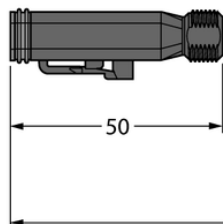

Złącze Deutsch DT06-2SG-S-5/TXL - Turck

**Numer artykułu SKU:
OC-TURCK040509**

Numer artykułu producenta:

Czas wysyłki: Do 2-3 dni

TURCK

OPIS PRODUKTU

Aplikacja	Sprzęt mobilny
Wykonanie	Przewód podłączeniowy
Złącze A	Złącze żeńskie, Deutsch DT, Prosty
Liczba styków	2
Uchwyt	Tworzywo sztuczne, TPU, UL 94, Czarny
Element ochronny	Dioda tłumiąca
Napięcie nominalne	24 V
Prąd	8 A
Średnica przewodu	Ø 5 mm
Długość przewodu	5.0 m
Otulina przewodu	PUR, Czarny
Liczba żył przewodu	2
Klasa ochrony	IP67, IP69K