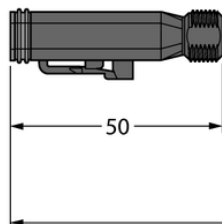

Złącze Deutsch DT06-2SG-S-10/TXL - Turck

**Numer artykułu SKU:
OC-TURCK040510**

Numer artykułu producenta:

Czas wysyłki: Do 2-3 dni

TURCK

OPIS PRODUKTU

Aplikacja	Sprzęt mobilny
Wykonanie	Przewód podłączeniowy
Złącze A	Złącze żeńskie, Deutsch DT, Prosty
Liczba styków	2
Uchwyt	Tworzywo sztuczne, TPU, UL 94, Czarny
Element ochronny	Dioda tłumiąca
Napięcie nominalne	24 V
Prąd	8 A
Średnica przewodu	Ø 5 mm
Długość przewodu	10.0 m
Otulina przewodu	PUR, Czarny
Liczba żył przewodu	2
Klasa ochrony	IP67, IP69K