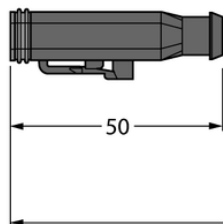

Złącze Deutsch DT06-2S-A-2/TXL - Turck

**Numer artykułu SKU:
OC-TURCK040511**

Numer artykułu producenta:

Czas wysyłki: Do 2-3 dni

TURCK

OPIS PRODUKTU

Aplikacja	Sprzęt mobilny
Wykonanie	Przewód podłączeniowy
Złącze A	Złącze żeńskie, Deutsch DT, Prosty
Liczba styków	2
Uchwyt	Tworzywo sztuczne, TPU, UL 94, Czarny
Napięcie nominalne	230 V
Prąd	8 A
Średnica przewodu	Ø 5 mm
Długość przewodu	2.0 m
Otulina przewodu	PUR, Czarny
Liczba żył przewodu	2
Klasa ochrony	IP67, IP69K