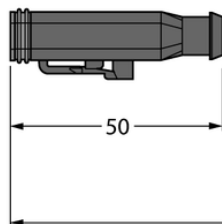

Złącze Deutsch DT06-2S-A-5/TXL - Turck

**Numer artykułu SKU:
OC-TURCK040512**

Numer artykułu producenta:

Tylko na zamówienie

TURCK

OPIS PRODUKTU

Aplikacja	Sprzęt mobilny
Wykonanie	Przewód podłączeniowy
Złącze A	Złącze żeńskie, Deutsch DT, Prosty
Liczba styków	2
Uchwyt	Tworzywo sztuczne, TPU, UL 94, Czarny
Napięcie nominalne	230 V
Prąd	8 A
Średnica przewodu	Ø 5 mm
Długość przewodu	5.0 m
Otulina przewodu	PUR, Czarny
Liczba żył przewodu	2
Klasa ochrony	IP67, IP69K