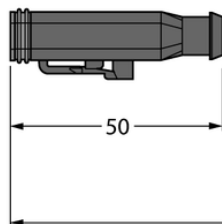

Złącze Deutsch DT06-2S-A-10/TXL - Turck

**Numer artykułu SKU:
OC-TURCK040513**

Numer artykułu producenta:

Czas wysyłki: Do 2-3 dni

TURCK

OPIS PRODUKTU

Aplikacja	Sprzęt mobilny
Wykonanie	Przewód podłączeniowy
Złącze A	Złącze żeńskie, Deutsch DT, Prosty
Liczba styków	2
Uchwyt	Tworzywo sztuczne, TPU, UL 94, Czarny
Napięcie nominalne	230 V
Prąd	8 A
Średnica przewodu	Ø 5 mm
Długość przewodu	10.0 m
Otulina przewodu	PUR, Czarny
Liczba żył przewodu	2
Klasa ochrony	IP67, IP69K