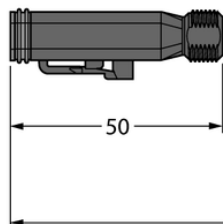

Złącze Deutsch DT06-2SG-A-5/TXL - Turck

**Numer artykułu SKU:
OC-TURCK040515**

Numer artykułu producenta:

Tylko na zamówienie

TURCK

OPIS PRODUKTU

Aplikacja	Sprzęt mobilny
Wykonanie	Przewód podłączeniowy
Złącze A	Złącze żeńskie, Deutsch DT, Prosty
Liczba styków	2
Uchwyt	Tworzywo sztuczne, TPU, UL 94, Czarny
Napięcie nominalne	230 V
Prąd	8 A
Średnica przewodu	Ø 5 mm
Długość przewodu	5.0 m
Otulina przewodu	PUR, Czarny
Liczba żył przewodu	2
Klasa ochrony	IP67, IP69K