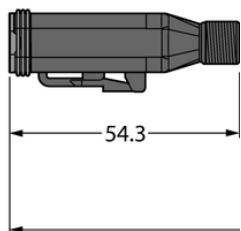

Złącze Deutsch DT06-4SG-A-5/TXL - Turck

**Numer artykułu SKU:
OC-TURCK043010**

Numer artykułu producenta:

Tylko na zamówienie

TURCK

OPIS PRODUKTU

Aplikacja	Sprzęt mobilny
Wykonanie	Przewód podłączeniowy
Złącze A	Złącze żeńskie, Deutsch DT, Prosty
Liczba styków	4
Uchwyt	Tworzywo sztuczne, TPU, UL 94, Czarny
Napięcie nominalne	230 V
Prąd	7 A
Średnica przewodu	Ø 5.7 mm
Długość przewodu	5.0 m
Otulina przewodu	PUR, Czarny
Liczba żył przewodu	4
Klasa ochrony	IP67, IP69K

DANE TECHNICZNE

Nr kat.

OC-TURCK043010