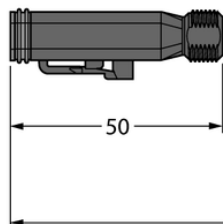

Złącze Deutsch DT06-2SG-A-10/TXL - Turck

**Numer artykułu SKU:
OC-TURCK040516**

Numer artykułu producenta:

Tylko na zamówienie

TURCK

OPIS PRODUKTU

Aplikacja	Sprzęt mobilny
Wykonanie	Przewód podłączeniowy
Złącze A	Złącze żeńskie, Deutsch DT, Prosty
Liczba styków	2
Uchwyt	Tworzywo sztuczne, TPU, UL 94, Czarny
Napięcie nominalne	230 V
Prąd	8 A
Średnica przewodu	Ø 5 mm
Długość przewodu	10.0 m
Otulina przewodu	PUR, Czarny
Liczba żył przewodu	2
Klasa ochrony	IP67, IP69K