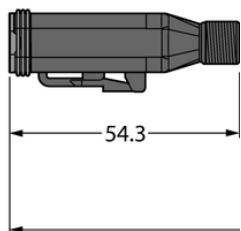

Złącze Deutsch DT06-4SG-A-10/TXL - Turck

**Numer artykułu SKU:
OC-TURCK043011**

Numer artykułu producenta:

Tylko na zamówienie

TURCK

OPIS PRODUKTU

Aplikacja	Sprzęt mobilny
Wykonanie	Przewód podłączeniowy
Złącze A	Złącze żeńskie, Deutsch DT, Prosty
Liczba styków	4
Uchwyt	Tworzywo sztuczne, TPU, UL 94, Czarny
Napięcie nominalne	230 V
Prąd	7 A
Średnica przewodu	Ø 5.7 mm
Długość przewodu	10.0 m
Otulina przewodu	PUR, Czarny
Liczba żył przewodu	4
Klasa ochrony	IP67, IP69K