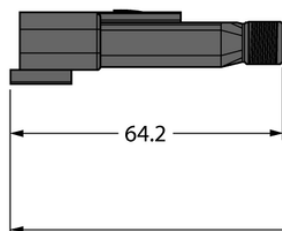

Złącze Deutsch DT04-2PG-S-10/TXL - Turck

**Numer artykułu SKU:
OC-TURCK042882**

Numer artykułu producenta:

Czas wysyłki: Do 2-3 dni

TURCK

OPIS PRODUKTU

Aplikacja	Sprzęt mobilny
Wykonanie	Przewód podłączeniowy
Złącze A	Złącza, Deutsch DT, Prosty
Liczba styków	2
Uchwyt	Tworzywo sztuczne, TPU, UL 94, Czarny
Nakrętka/śruba	Niklowane
Element ochronny	Dioda tłumiąca
Napięcie nominalne	24 V
Prąd	8 A
Średnica przewodu	Ø 5 mm
Długość przewodu	10.0 m
Otulina przewodu	PUR, Czarny
Liczba żył przewodu	2
Klasa ochrony	IP67, IP69K