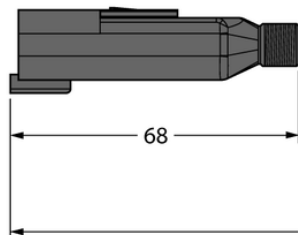

Złącze Deutsch DT04-4PG-A-10/TXL - Turck

**Numer artykułu SKU:
OC-TURCK043017**

Numer artykułu producenta:

Tylko na zamówienie

TURCK

OPIS PRODUKTU

Aplikacja	Sprzęt mobilny
Wykonanie	Przewód podłączeniowy
Złącze A	Złącza, Deutsch DT, Prosty
Liczba styków	4
Uchwyt	Tworzywo sztuczne, TPU, UL 94, Czarny
Nakrętka/śruba	Niklowane
Napięcie nominalne	230 V
Prąd	7 A
Średnica przewodu	Ø 5.7 mm
Długość przewodu	10.0 m
Otulina przewodu	PUR, Czarny
Liczba żył przewodu	4
Klasa ochrony	IP67, IP69K