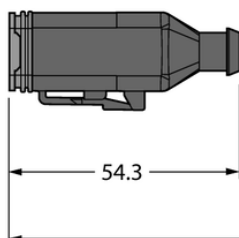

## Złącze Deutsch DT06-6S-A-2/TXL - Turck

**Numer artykułu SKU:  
OC-TURCK043018**

Numer artykułu producenta:  
-----

Czas wysyłki: Do 2-3 dni

**TURCK**

## OPIS PRODUKTU

Aplikacja	Sprzęt mobilny
Wykonanie	Przewód podłączeniowy
Złącze A	Złącze żeńskie, Deutsch DT, Prosty
Liczba styków	6
Uchwyt	Tworzywo sztuczne, TPU, UL 94, Czarny
Prąd	6 A
Średnica przewodu	Ø 6.9 mm
Długość przewodu	2.0 m
Otulina przewodu	PUR, Czarny
Liczba żył przewodu	6
Klasa ochrony	IP67, IP69K