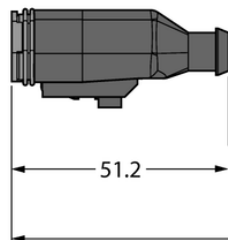

Złącze Deutsch DT06-3S-A-2/TXL - Turck

**Numer artykułu SKU:
OC-TURCK042950**

Numer artykułu producenta:

Tylko na zamówienie

TURCK

OPIS PRODUKTU

Aplikacja	Sprzęt mobilny
Wykonanie	Przewód podłączeniowy
Złącze A	Złącze żeńskie, Deutsch DT, Prosty
Liczba styków	3
Uchwyt	Tworzywo sztuczne, TPU, UL 94, Czarny
Napięcie nominalne	230 V
Prąd	8 A
Średnica przewodu	Ø 5.3 mm
Długość przewodu	2.0 m
Otulina przewodu	PUR, Czarny
Liczba żył przewodu	3
Klasa ochrony	IP67, IP69K