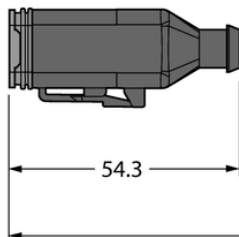

Złącze Deutsch DT06-6S-A-10/TXL - Turck

**Numer artykułu SKU:
OC-TURCK043020**

Numer artykułu producenta:

Czas wysyłki: Do 2-3 dni

TURCK

OPIS PRODUKTU

Aplikacja	Sprzęt mobilny
Wykonanie	Przewód podłączeniowy
Złącze A	Złącze żeńskie, Deutsch DT, Prosty
Liczba styków	6
Uchwyt	Tworzywo sztuczne, TPU, UL 94, Czarny
Prąd	6 A
Średnica przewodu	Ø 6.9 mm
Długość przewodu	10.0 m
Otulina przewodu	PUR, Czarny
Liczba żył przewodu	6
Klasa ochrony	IP67, IP69K