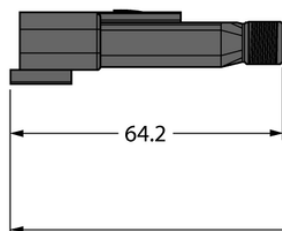

## Złącze Deutsch DT04-2PG-A-2/TXL - Turck

**Numer artykułu SKU:  
OC-TURCK042965**

Numer artykułu producenta:  
-----

Czas wysyłki: Do 2-3 dni

### OPIS PRODUKTU

Aplikacja	Sprzęt mobilny
Wykonanie	Przewód podłączeniowy
Złącze A	Złącza, Deutsch DT, Prosty
Liczba styków	2
Uchwyt	Tworzywo sztuczne, TPU, UL 94, Czarny
Nakrętka/śruba	Niklowane
Napięcie nominalne	230 V
Prąd	8 A
Średnica przewodu	Ø 5 mm
Długość przewodu	2.0 m
Otulina przewodu	PUR, Czarny
Liczba żył przewodu	2
Klasa ochrony	IP67, IP69K