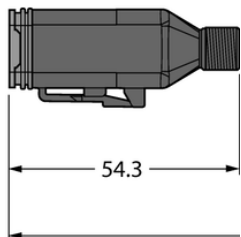

Złącze Deutsch DT06-6SG-A-2/TXL - Turck

**Numer artykułu SKU:
OC-TURCK043021**

Numer artykułu producenta:

Tylko na zamówienie

TURCK

OPIS PRODUKTU

Aplikacja	Sprzęt mobilny
Wykonanie	Przewód podłączeniowy
Złącze A	Złącze żeńskie, Deutsch DT, Prosty
Liczba styków	6
Uchwyt	Tworzywo sztuczne, TPU, UL 94, Czarny
Prąd	6 A
Średnica przewodu	Ø 6.9 mm
Długość przewodu	2.0 m
Otulina przewodu	PUR, Czarny
Liczba żył przewodu	6
Klasa ochrony	IP67, IP69K

DANE TECHNICZNE

Nr kat.

OC-TURCK043021