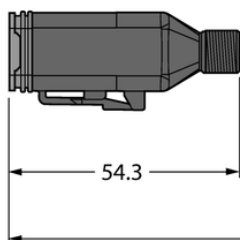

Złącze Deutsch DT06-6SG-A-5/TXL - Turck

**Numer artykułu SKU:
OC-TURCK043022**

Numer artykułu producenta:

Tylko na zamówienie

TURCK

OPIS PRODUKTU

Aplikacja	Sprzęt mobilny
Wykonanie	Przewód podłączeniowy
Złącze A	Złącze żeńskie, Deutsch DT, Prosty
Liczba styków	6
Uchwyt	Tworzywo sztuczne, TPU, UL 94, Czarny
Prąd	6 A
Średnica przewodu	Ø 6.9 mm
Długość przewodu	5.0 m
Otulina przewodu	PUR, Czarny
Liczba żył przewodu	6
Klasa ochrony	IP67, IP69K