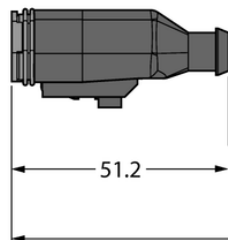

Złącze Deutsch DT06-3S-S-2/TXL - Turck

**Numer artykułu SKU:
OC-TURCK042968**

Numer artykułu producenta:

Tylko na zamówienie

TURCK

OPIS PRODUKTU

Aplikacja	Sprzęt mobilny
Wykonanie	Przewód podłączeniowy
Złącze A	Złącze żeńskie, Deutsch DT, Prosty
Liczba styków	3
Uchwyt	Tworzywo sztuczne, TPU, UL 94, Czarny
Element ochronny	Dioda tłumiąca
Napięcie nominalne	24 V
Prąd	8 A
Średnica przewodu	Ø 5.3 mm
Długość przewodu	2.0 m
Otulina przewodu	PUR, Czarny
Liczba żył przewodu	3
Klasa ochrony	IP67, IP69K