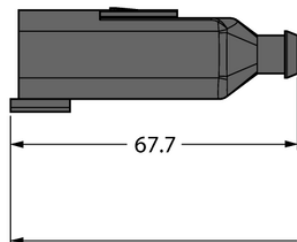

Złącze Deutsch DT04-6P-A-2/TXL - Turck

Numer artykułu SKU:
OC-TURCK043024

Numer artykułu producenta:

Tylko na zamówienie

TURCK

OPIS PRODUKTU

| | |
|---------------------|---------------------------------------|
| Aplikacja | Sprzęt mobilny |
| Wykonanie | Przewód podłączeniowy |
| Złącze A | Złącza, Deutsch DT, Prosty |
| Liczba styków | 6 |
| Uchwyt | Tworzywo sztuczne, TPU, UL 94, Czarny |
| Nakrętka/śruba | Niklowane |
| Prąd | 6 A |
| Średnica przewodu | Ø 6.9 mm |
| Długość przewodu | 2.0 m |
| Otulina przewodu | PUR, Czarny |
| Liczba żył przewodu | 6 |
| Klasa ochrony | IP67, IP69K |