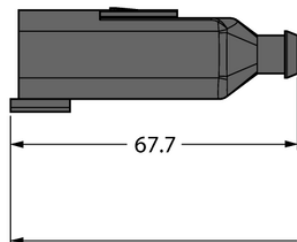

Złącze Deutsch DT04-6P-A-5/TXL - Turck

**Numer artykułu SKU:
OC-TURCK043025**

Numer artykułu producenta:

Tylko na zamówienie

TURCK

OPIS PRODUKTU

Aplikacja	Sprzęt mobilny
Wykonanie	Przewód podłączeniowy
Złącze A	Złącza, Deutsch DT, Prosty
Liczba styków	6
Uchwyt	Tworzywo sztuczne, TPU, UL 94, Czarny
Nakrętka/śruba	Niklowane
Prąd	6 A
Średnica przewodu	Ø 6.9 mm
Długość przewodu	5.0 m
Otulina przewodu	PUR, Czarny
Liczba żył przewodu	6
Klasa ochrony	IP67, IP69K