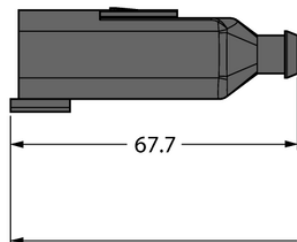

Złącze Deutsch DT04-6P-A-10/TXL - Turck

**Numer artykułu SKU:
OC-TURCK043026**

Numer artykułu producenta:

Czas wysyłki: Do 2-3 dni

TURCK

OPIS PRODUKTU

Aplikacja	Sprzęt mobilny
Wykonanie	Przewód podłączeniowy
Złącze A	Złącza, Deutsch DT, Prosty
Liczba styków	6
Uchwyt	Tworzywo sztuczne, TPU, UL 94, Czarny
Nakrętka/śruba	Niklowane
Prąd	6 A
Średnica przewodu	Ø 6.9 mm
Długość przewodu	10.0 m
Otulina przewodu	PUR, Czarny
Liczba żył przewodu	6
Klasa ochrony	IP67, IP69K