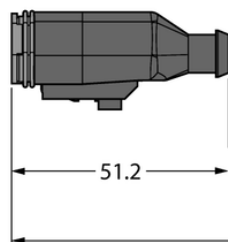

Złącze Deutsch DT06-3S-A-5/TXL - Turck

**Numer artykułu SKU:
OC-TURCK042975**

Numer artykułu producenta:

Tylko na zamówienie

TURCK

OPIS PRODUKTU

Aplikacja	Sprzęt mobilny
Wykonanie	Przewód podłączeniowy
Złącze A	Złącze żeńskie, Deutsch DT, Prosty
Liczba styków	3
Uchwyt	Tworzywo sztuczne, TPU, UL 94, Czarny
Napięcie nominalne	230 V
Prąd	8 A
Średnica przewodu	Ø 5.3 mm
Długość przewodu	5.0 m
Otulina przewodu	PUR, Czarny
Liczba żył przewodu	3
Klasa ochrony	IP67, IP69K