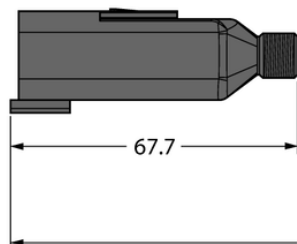

Złącze Deutsch DT04-6PG-A-2/TXL - Turck

**Numer artykułu SKU:
OC-TURCK043027**

Numer artykułu producenta:

Tylko na zamówienie

TURCK

OPIS PRODUKTU

Aplikacja	Sprzęt mobilny
Wykonanie	Przewód podłączeniowy
Złącze A	Złącza, Deutsch DT, Prosty
Liczba styków	6
Uchwyt	Tworzywo sztuczne, TPU, UL 94, Czarny
Nakrętka/śruba	Niklowane
Prąd	6 A
Średnica przewodu	Ø 6.9 mm
Długość przewodu	2.0 m
Otulina przewodu	PUR, Czarny
Liczba żył przewodu	6
Klasa ochrony	IP67, IP69K