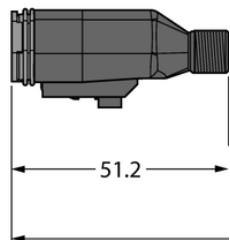

Złącze Deutsch DT06-3SG-A-2/TXL - Turck

**Numer artykułu SKU:
OC-TURCK042986**

Numer artykułu producenta:

Tylko na zamówienie

TURCK

OPIS PRODUKTU

Aplikacja	Sprzęt mobilny
Wykonanie	Przewód podłączeniowy
Złącze A	Złącze żeńskie, Deutsch DT, Prosty
Liczba styków	3
Uchwyt	Tworzywo sztuczne, TPU, UL 94, Czarny
Napięcie nominalne	230 V
Prąd	8 A
Średnica przewodu	Ø 5.3 mm
Długość przewodu	2.0 m
Otulina przewodu	PUR, Czarny
Liczba żył przewodu	3
Klasa ochrony	IP67, IP69K