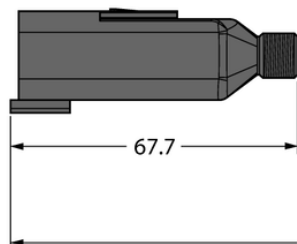

## Złącze Deutsch DT04-6PG-A-10/TXL - Turck

**Numer artykułu SKU:  
OC-TURCK043029**

Numer artykułu producenta:  
-----

Czas wysyłki: Do 2-3 dni

**TURCK**

### OPIS PRODUKTU

Aplikacja	Sprzęt mobilny
Wykonanie	Przewód podłączeniowy
Złącze A	Złącza, Deutsch DT, Prosty
Liczba styków	6
Uchwyt	Tworzywo sztuczne, TPU, UL 94, Czarny
Nakrętka/śruba	Niklowane
Prąd	6 A
Średnica przewodu	Ø 6.9 mm
Długość przewodu	10.0 m
Otulina przewodu	PUR, Czarny
Liczba żył przewodu	6
Klasa ochrony	IP67, IP69K