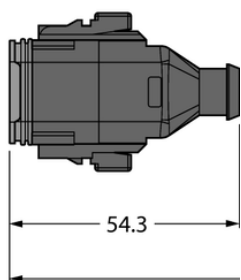

Złącze Deutsch DT06-8S-A-2/TXL - Turck

**Numer artykułu SKU:
OC-TURCK043030**

Numer artykułu producenta:

Czas wysyłki: Do 2-3 dni

TURCK

OPIS PRODUKTU

Aplikacja	Sprzęt mobilny
Wykonanie	Przewód podłączeniowy
Złącze A	Złącze żeńskie, Deutsch DT, Prosty
Liczba styków	8
Uchwyt	Tworzywo sztuczne, TPU, UL 94, Czarny
Prąd	6 A
Średnica przewodu	Ø 8 mm
Długość przewodu	2.0 m
Otulina przewodu	PUR, Czarny
Liczba żył przewodu	8
Klasa ochrony	IP67, IP69K