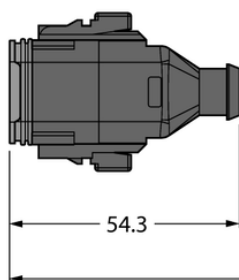

## Złącze Deutsch DT06-8S-A-5/TXL - Turck

**Numer artykułu SKU:  
OC-TURCK043031**

Numer artykułu producenta:  
-----

Czas wysyłki: Do 2-3 dni

**TURCK**

### OPIS PRODUKTU

Aplikacja	Sprzęt mobilny
Wykonanie	Przewód podłączeniowy
Złącze A	Złącze żeńskie, Deutsch DT, Prosty
Liczba styków	8
Uchwyt	Tworzywo sztuczne, TPU, UL 94, Czarny
Prąd	6 A
Średnica przewodu	Ø 8 mm
Długość przewodu	5.0 m
Otulina przewodu	PUR, Czarny
Liczba żył przewodu	8
Klasa ochrony	IP67, IP69K