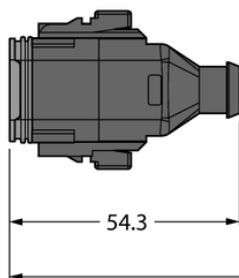

Złącze Deutsch DT06-8S-A-10/TXL - Turck

**Numer artykułu SKU:
OC-TURCK043032**

Numer artykułu producenta:

Czas wysyłki: Do 2-3 dni

TURCK

OPIS PRODUKTU

Aplikacja	Sprzęt mobilny
Wykonanie	Przewód podłączeniowy
Złącze A	Złącze żeńskie, Deutsch DT, Prosty
Liczba styków	8
Uchwyt	Tworzywo sztuczne, TPU, UL 94, Czarny
Prąd	6 A
Średnica przewodu	Ø 8 mm
Długość przewodu	10.0 m
Otulina przewodu	PUR, Czarny
Liczba żył przewodu	8
Klasa ochrony	IP67, IP69K