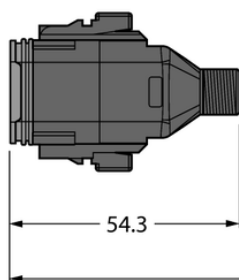

Złącze Deutsch DT06-8SG-A-2/TXL - Turck

**Numer artykułu SKU:
OC-TURCK043033**

Numer artykułu producenta:

Tylko na zamówienie

TURCK

OPIS PRODUKTU

| | |
|---------------------|---------------------------------------|
| Aplikacja | Sprzęt mobilny |
| Wykonanie | Przewód podłączeniowy |
| Złącze A | Złącze żeńskie, Deutsch DT, Prosty |
| Liczba styków | 8 |
| Uchwyt | Tworzywo sztuczne, TPU, UL 94, Czarny |
| Prąd | 6 A |
| Średnica przewodu | Ø 8 mm |
| Długość przewodu | 2.0 m |
| Otulina przewodu | PUR, Czarny |
| Liczba żył przewodu | 8 |
| Klasa ochrony | IP67, IP69K |