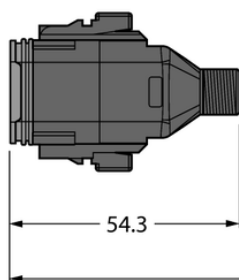

## Złącze Deutsch DT06-8SG-A-10/TXL - Turck

**Numer artykułu SKU:  
OC-TURCK043035**

Numer artykułu producenta:  
-----

Tylko na zamówienie

**TURCK**

### OPIS PRODUKTU

Aplikacja	Sprzęt mobilny
Wykonanie	Przewód podłączeniowy
Złącze A	Złącze żeńskie, Deutsch DT, Prosty
Liczba styków	8
Uchwyt	Tworzywo sztuczne, TPU, UL 94, Czarny
Prąd	6 A
Średnica przewodu	Ø 8 mm
Długość przewodu	10.0 m
Otulina przewodu	PUR, Czarny
Liczba żył przewodu	8
Klasa ochrony	IP67, IP69K