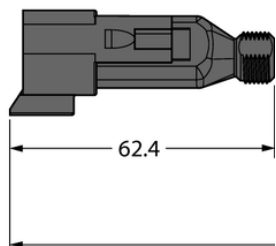

Złącze Deutsch DT04-3PG-A-2/TXL - Turck

**Numer artykułu SKU:
OC-TURCK043003**

Numer artykułu producenta:

Tylko na zamówienie

TURCK

OPIS PRODUKTU

Aplikacja	Sprzęt mobilny
Wykonanie	Przewód podłączeniowy
Złącze A	Złącza, Deutsch DT, Prosty
Liczba styków	3
Uchwyt	Tworzywo sztuczne, TPU, UL 94, Czarny
Nakrętka/śruba	Niklowane
Napięcie nominalne	230 V
Prąd	8 A
Średnica przewodu	Ø 5.3 mm
Długość przewodu	2.0 m
Otulina przewodu	PUR, Czarny
Liczba żył przewodu	3
Klasa ochrony	IP67, IP69K