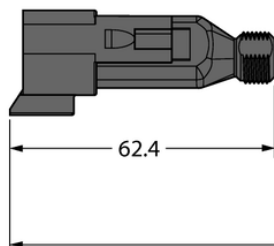

Złącze Deutsch DT04-3PG-A-10/TXL - Turck

**Numer artykułu SKU:
OC-TURCK043005**

Numer artykułu producenta:

Tylko na zamówienie

TURCK

OPIS PRODUKTU

Aplikacja	Sprzęt mobilny
Wykonanie	Przewód podłączeniowy
Złącze A	Złącza, Deutsch DT, Prosty
Liczba styków	3
Uchwyt	Tworzywo sztuczne, TPU, UL 94, Czarny
Nakrętka/śruba	Niklowane
Napięcie nominalne	230 V
Prąd	8 A
Średnica przewodu	Ø 5.3 mm
Długość przewodu	10.0 m
Otulina przewodu	PUR, Czarny
Liczba żył przewodu	3
Klasa ochrony	IP67, IP69K