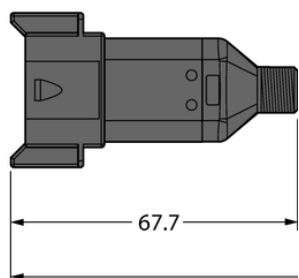

Złącze Deutsch DT04-8PG-A-2/TXL - Turck

**Numer artykułu SKU:
OC-TURCK043039**

Numer artykułu producenta:

Tylko na zamówienie

TURCK

OPIS PRODUKTU

Aplikacja	Sprzęt mobilny
Wykonanie	Przewód podłączeniowy
Złącze A	Złącza, Deutsch DT, Prosty
Liczba styków	8
Uchwyt	Tworzywo sztuczne, TPU, UL 94, Czarny
Nakrętka/śruba	Niklowane
Prąd	6 A
Średnica przewodu	Ø 8 mm
Długość przewodu	2.0 m
Otulina przewodu	PUR, Czarny
Liczba żył przewodu	8
Klasa ochrony	IP67, IP69K

DANE TECHNICZNE

Nr kat.

OC-TURCK043039