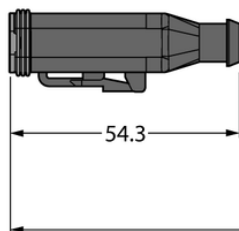

Złącze Deutsch DT06-4S-A-5/TXL - Turck

**Numer artykułu SKU:
OC-TURCK043007**

Numer artykułu producenta:

Czas wysyłki: Do 2-3 dni

TURCK

OPIS PRODUKTU

| | |
|---------------------|---------------------------------------|
| Aplikacja | Sprzęt mobilny |
| Wykonanie | Przewód podłączeniowy |
| Złącze A | Złącze żeńskie, Deutsch DT, Prosty |
| Liczba styków | 4 |
| Uchwyt | Tworzywo sztuczne, TPU, UL 94, Czarny |
| Napięcie nominalne | 230 V |
| Prąd | 7 A |
| Średnica przewodu | Ø 5.7 mm |
| Długość przewodu | 5.0 m |
| Otulina przewodu | PUR, Czarny |
| Liczba żył przewodu | 4 |
| Klasa ochrony | IP67, IP69K |