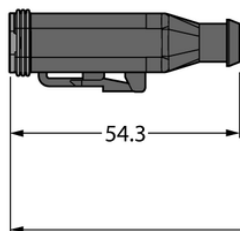

Złącze Deutsch DT06-4S-A-10/TXL - Turck

**Numer artykułu SKU:
OC-TURCK043008**

Numer artykułu producenta:

Tylko na zamówienie

TURCK

OPIS PRODUKTU

Aplikacja	Sprzęt mobilny
Wykonanie	Przewód podłączeniowy
Złącze A	Złącze żeńskie, Deutsch DT, Prosty
Liczba styków	4
Uchwyt	Tworzywo sztuczne, TPU, UL 94, Czarny
Napięcie nominalne	230 V
Prąd	7 A
Średnica przewodu	Ø 5.7 mm
Długość przewodu	10.0 m
Otulina przewodu	PUR, Czarny
Liczba żył przewodu	4
Klasa ochrony	IP67, IP69K