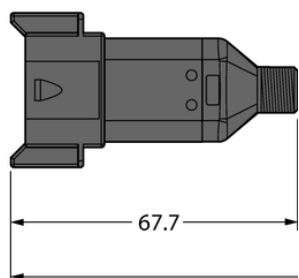

Złącze Deutsch DT04-8PG-A-10/TXL - Turck

Numer artykułu SKU:
OC-TURCK043041

Numer artykułu producenta:

Tylko na zamówienie

TURCK

OPIS PRODUKTU

Aplikacja	Sprzęt mobilny
Wykonanie	Przewód podłączeniowy
Złącze A	Złącza, Deutsch DT, Prosty
Liczba styków	8
Uchwyt	Tworzywo sztuczne, TPU, UL 94, Czarny
Nakrętka/śruba	Niklowane
Prąd	6 A
Średnica przewodu	Ø 8 mm
Długość przewodu	10.0 m
Otulina przewodu	PUR, Czarny
Liczba żył przewodu	8
Klasa ochrony	IP67, IP69K

DANE TECHNICZNE

Nr kat.

OC-TURCK043041