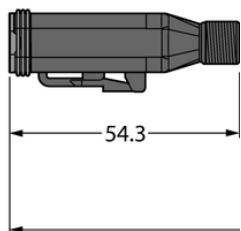

Złącze Deutsch DT06-4SG-A-2/TXL - Turck

**Numer artykułu SKU:
OC-TURCK043009**

Numer artykułu producenta:

Tylko na zamówienie

TURCK

OPIS PRODUKTU

Aplikacja	Sprzęt mobilny
Wykonanie	Przewód podłączeniowy
Złącze A	Złącze żeńskie, Deutsch DT, Prosty
Liczba styków	4
Uchwyt	Tworzywo sztuczne, TPU, UL 94, Czarny
Napięcie nominalne	230 V
Prąd	7 A
Średnica przewodu	Ø 5.7 mm
Długość przewodu	2.0 m
Otulina przewodu	PUR, Czarny
Liczba żył przewodu	4
Klasa ochrony	IP67, IP69K