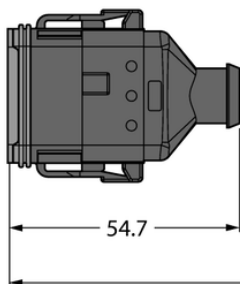

Złącze Deutsch DT06-12S-A-2/TXL - Turck

**Numer artykułu SKU:
OC-TURCK043042**

Numer artykułu producenta:

Czas wysyłki: Do 2-3 dni

TURCK

OPIS PRODUKTU

Aplikacja	Sprzęt mobilny
Wykonanie	Przewód podłączeniowy
Złącze A	Złącze żeńskie, Deutsch DT, Prosty
Liczba styków	12
Uchwyt	Tworzywo sztuczne, TPU, UL 94, Czarny
Napięcie nominalne	230 V
Prąd	5 A
Średnica przewodu	Ø 9 mm
Długość przewodu	2.0 m
Otulina przewodu	PUR, Czarny
Liczba żył przewodu	12
Klasa ochrony	IP67, IP69K