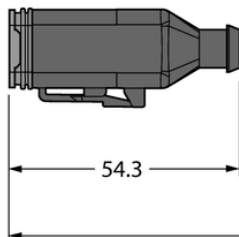

Złącze Deutsch DT06-6S-A-5/TXL - Turck

**Numer artykułu SKU:
OC-TURCK043019**

Numer artykułu producenta:

Tylko na zamówienie

TURCK

OPIS PRODUKTU

Aplikacja	Sprzęt mobilny
Wykonanie	Przewód podłączeniowy
Złącze A	Złącze żeńskie, Deutsch DT, Prosty
Liczba styków	6
Uchwyt	Tworzywo sztuczne, TPU, UL 94, Czarny
Prąd	6 A
Średnica przewodu	Ø 6.9 mm
Długość przewodu	5.0 m
Otulina przewodu	PUR, Czarny
Liczba żył przewodu	6
Klasa ochrony	IP67, IP69K