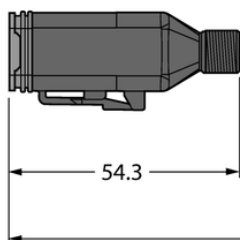

Złącze Deutsch DT06-6SG-A-10/TXL - Turck

**Numer artykułu SKU:
OC-TURCK043023**

Numer artykułu producenta:

Tylko na zamówienie

TURCK

OPIS PRODUKTU

Aplikacja	Sprzęt mobilny
Wykonanie	Przewód podłączeniowy
Złącze A	Złącze żeńskie, Deutsch DT, Prosty
Liczba styków	6
Uchwyt	Tworzywo sztuczne, TPU, UL 94, Czarny
Prąd	6 A
Średnica przewodu	Ø 6.9 mm
Długość przewodu	10.0 m
Otulina przewodu	PUR, Czarny
Liczba żył przewodu	6
Klasa ochrony	IP67, IP69K