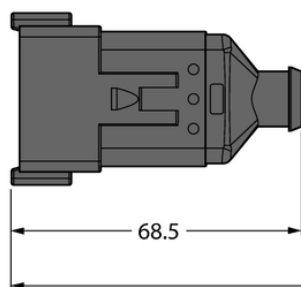

Złącze Deutsch DT04-12P-A-10/TXL - Turck

**Numer artykułu SKU:
OC-TURCK043047**

Numer artykułu producenta:

Czas wysyłki: Do 2-3 dni

TURCK

OPIS PRODUKTU

Aplikacja	Sprzęt mobilny
Wykonanie	Przewód podłączeniowy
Złącze A	Złącza, Deutsch DT, Prosty
Liczba styków	12
Uchwyt	Tworzywo sztuczne, TPU, UL 94, Czarny
Nakrętka/śruba	Niklowane
Napięcie nominalne	230 V
Prąd	5 A
Średnica przewodu	Ø 9 mm
Długość przewodu	10.0 m
Otulina przewodu	PUR, Czarny
Liczba żył przewodu	12
Klasa ochrony	IP67, IP69K