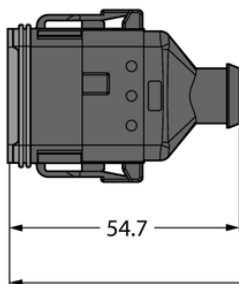

Złącze Deutsch DT06-12S-A-5/TXL - Turck

**Numer artykułu SKU:
OC-TURCK043043**

Numer artykułu producenta:

Tylko na zamówienie

TURCK

OPIS PRODUKTU

Aplikacja	Sprzęt mobilny
Wykonanie	Przewód podłączeniowy
Złącze A	Złącze żeńskie, Deutsch DT, Prosty
Liczba styków	12
Uchwyt	Tworzywo sztuczne, TPU, UL 94, Czarny
Napięcie nominalne	230 V
Prąd	5 A
Średnica przewodu	Ø 9 mm
Długość przewodu	5.0 m
Otulina przewodu	PUR, Czarny
Liczba żył przewodu	12
Klasa ochrony	IP67, IP69K