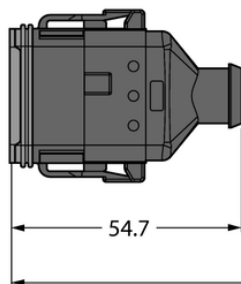

Złącze Deutsch DT06-12S-A-10/TXL - Turck

**Numer artykułu SKU:
OC-TURCK043044**

Numer artykułu producenta:

Czas wysyłki: Do 2-3 dni

TURCK

OPIS PRODUKTU

Aplikacja	Sprzęt mobilny
Wykonanie	Przewód podłączeniowy
Złącze A	Złącze żeńskie, Deutsch DT, Prosty
Liczba styków	12
Uchwyt	Tworzywo sztuczne, TPU, UL 94, Czarny
Napięcie nominalne	230 V
Prąd	5 A
Średnica przewodu	Ø 9 mm
Długość przewodu	10.0 m
Otulina przewodu	PUR, Czarny
Liczba żył przewodu	12
Klasa ochrony	IP67, IP69K