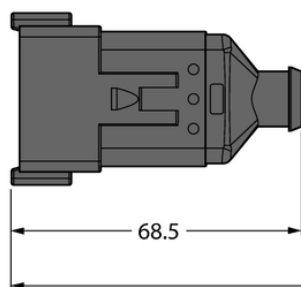

Złącze Deutsch DT04-12P-A-2/TXL - Turck

**Numer artykułu SKU:
OC-TURCK043045**

Numer artykułu producenta:

Czas wysyłki: Do 2-3 dni

TURCK

OPIS PRODUKTU

Aplikacja	Sprzęt mobilny
Wykonanie	Przewód podłączeniowy
Złącze A	Złącza, Deutsch DT, Prosty
Liczba styków	12
Uchwyt	Tworzywo sztuczne, TPU, UL 94, Czarny
Nakrętka/śruba	Niklowane
Napięcie nominalne	230 V
Prąd	5 A
Średnica przewodu	Ø 9 mm
Długość przewodu	2.0 m
Otulina przewodu	PUR, Czarny
Liczba żył przewodu	12
Klasa ochrony	IP67, IP69K