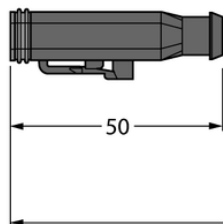

Złącze Deutsch DT06-2S-A-2-RSC4.221T/TXL - Turck

**Numer artykułu SKU:
OC-TURCK043859**

Numer artykułu producenta:

Czas wysyłki: Do 2-3 dni

TURCK

OPIS PRODUKTU

Aplikacja	Sprzęt mobilny
Wykonanie	Przewód przedłużający
Złącze A	Złącze żeńskie, Deutsch DT, Prosty
Liczba styków	2
Uchwyt	Tworzywo sztuczne, TPU, Czarny
Złącze B	Złącza, M12 × 1, Prosty
Uchwyt	Tworzywo sztuczne, TPU, Czarny
Nakrętka łącząca / śruba zabezpieczająca	mosiądz, CuZn, Niklowane
Napięcie nominalne	230 V
Prąd	4 A
Średnica przewodu	Ø 5 mm
Długość przewodu	2.0 m
Otulina przewodu	PUR, Czarny
Liczba żył przewodu	2
Klasa ochrony	IP67