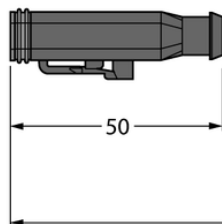

Złącze Deutsch DT06-2S-A-2-RSC4.234T/TXL - Turck

**Numer artykułu SKU:
OC-TURCK043905**

Numer artykułu producenta:

Tylko na zamówienie

TURCK

OPIS PRODUKTU

Aplikacja	Sprzęt mobilny
Wykonanie	Przewód przedłużający
Złącze A	Złącze żeńskie, Deutsch DT, Prosty
Liczba styków	2
Uchwyt	Tworzywo sztuczne, TPU, Czarny
Złącze B	Złącza, M12 × 1, Prosty
Uchwyt	Tworzywo sztuczne, TPU, Czarny
Nakrętka łącząca / śruba zabezpieczająca	mosiądz, CuZn, Niklowane
Napięcie nominalne	230 V
Prąd	4 A
Średnica przewodu	Ø 5 mm
Długość przewodu	2.0 m
Otulina przewodu	PUR, Czarny
Liczba żył przewodu	2
Klasa ochrony	IP67