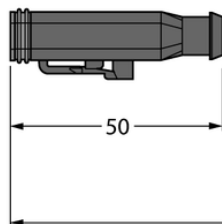

Złącze Deutsch DT06-2S-A-10-RSC4.221T/TXL - Turck

**Numer artykułu SKU:
OC-TURCK043904**

Numer artykułu producenta:

Czas wysyłki: Do 2-3 dni

TURCK

OPIS PRODUKTU

Aplikacja	Sprzęt mobilny
Wykonanie	Przewód przedłużający
Złącze A	Złącze żeńskie, Deutsch DT, Prosty
Liczba styków	2
Uchwyt	Tworzywo sztuczne, TPU, Czarny
Złącze B	Złącza, M12 × 1, Prosty
Uchwyt	Tworzywo sztuczne, TPU, Czarny
Nakrętka łącząca / śruba zabezpieczająca	mosiądz, CuZn, Niklowane
Napięcie nominalne	230 V
Prąd	4 A
Średnica przewodu	Ø 5 mm
Długość przewodu	10.0 m
Otulina przewodu	PUR, Czarny
Liczba żył przewodu	2
Klasa ochrony	IP67