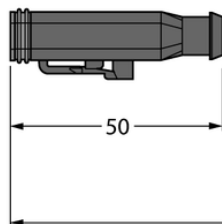

## Złącze Deutsch DT06-2S-A-5-RSC4.234T/TXL - Turck

**Numer artykułu SKU:  
OC-TURCK043906**

Numer artykułu producenta:  
-----

Czas wysyłki: Do 2-3 dni

**TURCK**

### OPIS PRODUKTU

Aplikacja	Sprzęt mobilny
Wykonanie	Przewód przedłużający
Złącze A	Złącze żeńskie, Deutsch DT, Prosty
Liczba styków	2
Uchwyt	Tworzywo sztuczne, TPU, Czarny
Złącze B	Złącza, M12 × 1, Prosty
Uchwyt	Tworzywo sztuczne, TPU, Czarny
Nakrętka łącząca / śruba zabezpieczająca	mosiądz, CuZn, Niklowane
Napięcie nominalne	230 V
Prąd	4 A
Średnica przewodu	Ø 5 mm
Długość przewodu	5.0 m
Otulina przewodu	PUR, Czarny
Liczba żył przewodu	2
Klasa ochrony	IP67